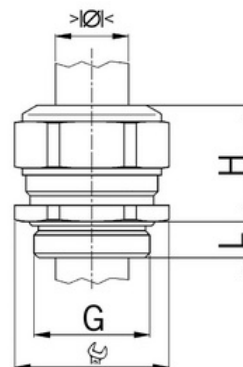

Kabelová vývodka, mosazná, závit M6 x 1,0, pro průměr kabelu 2,5 až 3,0 mm, délka závitu 5 mm, jednodílné těsnění dlouhé

Objednací kód: AG-1060.06.030

Typ závitu: **Metrický**
Délka závitu (mm): **5**
Materiál: **Kov**
Povrch: **Poniklovaná**
Vyztuženo skleněnými vlákny: **Ne**
Odolné proti nárazům: **Ano**
S pojistnou maticí: **Ne**
Provedení: **Přímé**
Šroubení pro ploché kabely: **Ne**
Druh těsnění: **Těsnící kroužek**
Rozsah provozní teploty (°C): **-40**
Pro armované kabely: **Ne**
Stíněný: **Ne**

Jmenovitý průměr závitu metrický/PG: **6**
Velikost klíče (mm): **8**
Jakost materiálu: **Mosaz**
Bez halogenů: **Ano**
Stupeň krytí (IP): **IP68**
Barva:
K nacvaknutí do otvoru: **Ne**
Vícenásobná těsnicí vložka: **Ne**
Odlehčení v tahu: **Ano**
Dělitelné šroubení: **Ne**
Provedení testované ohledně nebezpečí výbuchu: **Ne**
Provedení EMC: **Ne**