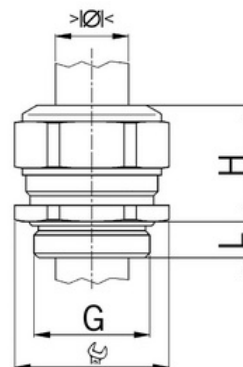

Kabelová vývodka, mosazná, závit M63 x 1,5, pro průměr kabelu 40,0 až 52,0 mm, délka závitu 10 mm, dvoudílné těsnění

Objednací kód: AG-1000.63

Typ závitu: **Metrický**
Délka závitu (mm): **10**
Materiál: **Kov**
Povrch: **Poniklovaná**
Vyztuženo skleněnými vlákny: **Ne**
Odolné proti nárazům: **Ano**
S pojistnou maticí: **Ne**
Provedení: **Přímé**
Šroubení pro ploché kabely: **Ne**
Druh těsnění: **Těsnicí kroužek**
Rozsah provozní teploty (°C): **-40**
Pro armované kabely: **Ne**
Stíněný: **Ne**

Jmenovitý průměr závitu metrický/PG: **63**
Velikost klíče (mm): **70**
Jakost materiálu: **Mosaz**
Bez halogenů: **Ano**
Stupeň krytí (IP): **IP68**
Barva:
K nacvaknutí do otvoru: **Ne**
 Vícenásobná těsnicí vložka: **Ne**
Odlehčení v tahu: **Ano**
Dělitelné šroubení: **Ne**
Provedení testované ohledně nebezpečí výbuchu: **Ne**
Provedení EMC: **Ne**