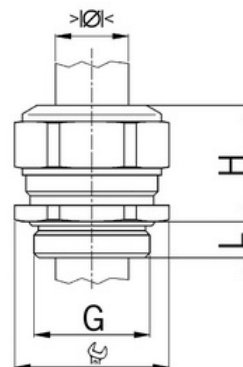

## Kabelová vývodka Progress, mosazná, krátký závit Pg42

Objednací kód: AG-1000.42.420

Typ závitu: **Pg**  
Délka závitu (mm): **10**  
Materiál: **Kov**  
Povrch: **Poniklovaná**  
Vyztuženo skleněnými vlákny: **Ne**  
Odolné proti nárazům: **Ano**  
S pojistnou maticí: **Ne**  
Provedení: **Přímé**  
Šroubení pro ploché kabely: **Ne**  
Druh těsnění: **Těsnicí kroužek**  
Rozsah provozní teploty (°C): **-40**  
Pro armované kabely: **Ne**  
Stíněný: **Ne**

Jmenovitý průměr závitu metrický/PG: **42**  
Velikost klíče (mm): **55**  
Jakost materiálu: **Mosaz**  
Bez halogenů: **Ano**  
Stupeň krytí (IP): **IP68**  
Barva:  
K nacvaknutí do otvoru: **Ne**  
Vícenásobná těsnicí vložka: **Ne**  
Odlehčení v tahu: **Ano**  
Dělitelné šroubení: **Ne**  
Provedení testované ohledně nebezpečí výbuchu: **Ne**  
Provedení EMC: **Ne**