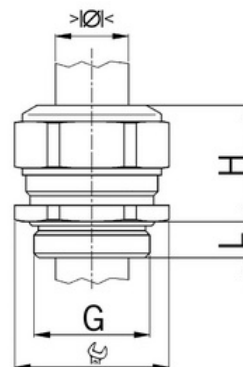

Kabelová vývodka, mosazná, závit M40 x 1,5, pro průměr kabelu 20,0 až 24,0 mm, délka závitu 8 mm, jednodílné těsnění

Objednací kód: AG-1000.40.240

Typ závitu: **Metrický**

Délka závitu (mm): **8**

Materiál: **Kov**

Rozsah provozní teploty (°C): **-40**

Pro armované kabely: **Ne**

Stíněný: **Ne**

Jmenovitý průměr závitu metrický/PG: **40**

Velikost klíče (mm): **46**

Jakost materiálu: **Mosaz**

Bez halogenů: **Ano**

Stupeň krytí (IP): **IP68**

Barva:

K nacvaknutí do otvoru: **Ne**

Vícenásobná těsnicí vložka: **Ne**

Odlehčení v tahu: **Ano**

Dělitelné šroubení: **Ne**

Provedení testované ohledně nebezpečí výbuchu: **Ne**

Provedení EMC: **Ne**

Příslušenství