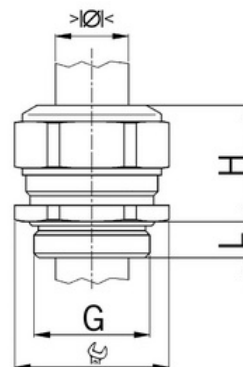

Rozsah provozní teploty (°C): **-40**

Pro armované kabely: **Ne**

Stíněný: **Ne**

Jmenovitý průměr závitu metrický/PG: **32**

Velikost klíče (mm): **36**

Jakost materiálu: **Mosaz**

Bez halogenů: **Ano**

Stupeň krytí (IP): **IP68**

Barva:

K navaknutí do otvoru: **Ne**

Vícenásobná těsnicí vložka: **Ne**

Odlehčení v tahu: **Ano**

Dělitelné šroubení: **Ne**

Provedení testované ohledně nebezpečí výbuchu: **Ne**

Provedení EMC: **Ne**

Příslušenství