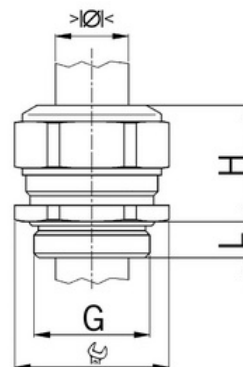

Stíněný: **Ne**

Jmenovitý průměr závitů metrický/PG: **21**

Velikost klíče (mm): **30**

Jakost materiálu: **Mosaz**

Bez halogenů: **Ano**

Stupeň krytí (IP): **IP68**

Barva:

K nacvaknutí do otvoru: **Ne**

Vícenásobná těsnicí vložka: **Ne**

Odlehčení v tahu: **Ano**

Dělitelné šroubení: **Ne**

Provedení testované ohledně nebezpečí výbuchu: **Ne**

Provedení EMC: **Ne**

Příslušenství