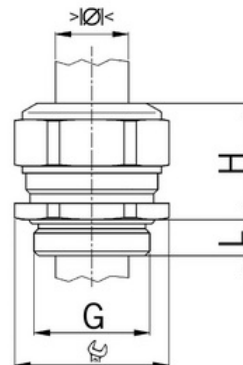

Rozsah provozní teploty (°C): **-40**

Pro armované kabely: **Ne**

Stíněný: **Ne**

Jmenovitý průměr závitu metrický/PG: **8**

Velikost klíče (mm): **11**

Jakost materiálu: **Mosaz**

Bez halogenů: **Ano**

Stupeň krytí (IP): **IP68**

Barva:

K nacvaknutí do otvoru: **Ne**

Vícenásobná těsnicí vložka: **Ne**

Odlehčení v tahu: **Ano**

Dělitelné šroubení: **Ne**

Provedení testované ohledně nebezpečí výbuchu: **Ne**

Provedení EMC: **Ne**

Příslušenství