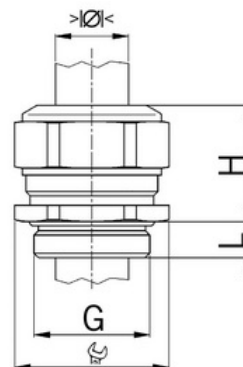

Rozsah provozní teploty (°C): **-40**

Pro armované kabely: **Ne**

Stíněný: **Ne**

Jmenovitý průměr závitu metrický/PG: **8**

Velikost klíče (mm): **11**

Jakost materiálu: **Mosaz**

Bez halogenů: **Ano**

Stupeň krytí (IP): **IP68**

Barva:

K nacvaknutí do otvoru: **Ne**

Vícenásobná těsnicí vložka: **Ne**

Odlehčení v tahu: **Ano**

Dělitelné šroubení: **Ne**

Provedení testované ohledně nebezpečí výbuchu: **Ne**

Provedení EMC: **Ne**

Příslušenství