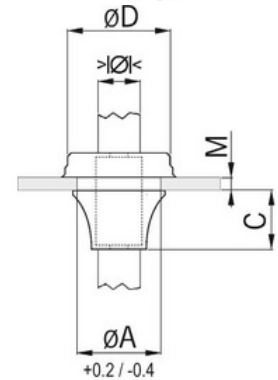

Kabelové těsnění do panelu, světle šedé, M25

Objednací kód: AG-14.583.06

Provedení: **Uzavřená**
Pro průměr kabelu (mm): **11**
Pro sílu stěny: **1**
Odlehčení v tahu: **Ne**
Provedení úhlu: **Ne**
Bez halogenů: **Ano**
Plynotěsná: **Ne**
Vodotěsná: **Ne**

Vložka pro kabelovou vývodku: **Ne**
Průměr vrtu: **25,5**
Rozměry závitu metrické:
Smršťovací provedení: **Ne**
Materiál: **Guma**
Barva: **Šedá**
Ohnivzdorná: **Ne**
Stupeň krytí (IP):

Příslušenství