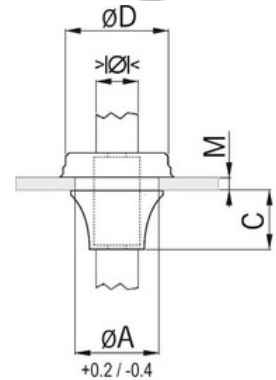

Kabelové těsnění do panelu, černé, M20

Objednací kód: AG-14.582.95

Provedení: **Uzavřená**
Pro průměr kabelu (mm): **8**
Pro sílu stěny: **1**
Odlehčení v tahu: **Ne**
Provedení úhlu: **Ne**
Bez halogenů: **Ano**
Plynotěsná: **Ne**
Vodotěsná: **Ne**

Vložka pro kabelovou vývodku: **Ne**
Průměr vrtu: **20,5**
Rozměry závitů metrické:
Smršťovací provedení: **Ne**
Materiál: **Guma**
Barva: **Černá**
Ohnivzdorná: **Ne**
Stupeň krytí (IP):

Příslušenství