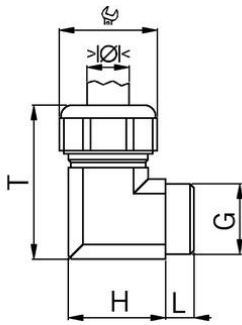

Anschlussgewinde Pg

Winkel-Kabelverschraubungen 90° Kunststoff

- Grau RAL 7032
- Einteiliger Dichteinsatz

Artikel-Nr.:	5215.13.105
E-Nr.:	121786319
EAN:	7611614007403
Material	Polyamid PA 6
Dichtung	TPE
Einsatztemperatur	-20°C / +100°C
Schutzart	IP 68
Gewinde	Pg 13
Klemmbereich ohne Inlet min.	7.0 mm
Klemmbereich ohne Inlet max.	10.5 mm
Schlüsselweite	24 mm
Masswert H	28 mm
Masswert T	46
Gewindelänge L	9 mm
Versand	25