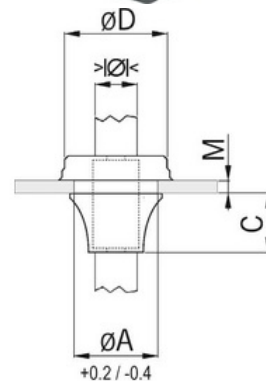

Kabelové těsnění do panelu, tmavě šedé, M32

Objednací kód: AG-14.582.37

Provedení: **Uzavřená**

Pro průměr kabelu (mm): **15**

Pro sílu stěny: **1**

Odlehčení v tahu: **Ne**

Provedení úhlu: **Ne**

Bez halogenů: **Ano**

Plynotěsná: **Ne**

Vodotěsná: **Ne**

Vložka pro kabelovou vývodku: **Ne**

Průměr vrtu: **32,5**

Rozměry závitů metrické:

Smršťovací provedení: **Ne**

Materiál: **Guma**

Barva: **Šedá**

Ohnivzdorná: **Ne**

Stupeň krytí (IP):

Příslušenství