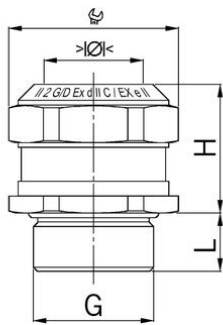

Anschlussgewinde metrisch

AGRO Kabelverschraubungen Ex Compact Messing Ex d IIC und Ex e II

Zulassungstyp: EX Compact MS

- Einteiliger Dichteinsatz
- nicht durchgehend isolierend

Artikel-Nr.:	EX1126.63.500
E-Nr.:	121444818
EAN:	7611614242392
Material	Messing vernickelt
Dichtung	NBR
O-Ring	FPM
Einsatztemperatur	-60°C / +105°C
Schutzart	IP 66 / IP 68 (30 bar)
Prüfnorm	IEC EN 60079-0 / IEC EN 60079-1 / IEC EN 60079-7 / IEC EN 60079-31
Gas	II 2G Ex db eb IIC
Staub	II 2D Ex ta IIIC
Zone	Gas 1 und 2 / Staub 21 und 22
Zertifikat	PTB 10 ATEX 1034X
IECEx Zertifikat	IECEx PTB 12.0055X
Gewinde	M63x1.5
Klemmbereich ohne Inlet min.	43.0 mm
Klemmbereich ohne Inlet max.	50.0 mm
Schlüsselweite	70 mm
Masswert H	35 mm
Gewindelänge L	14 mm
Versand	1