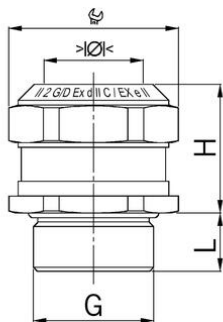

Anschlussgewinde metrisch

AGRO Kabelverschraubungen Ex Compact Messing Ex d IIC und Ex e II

Zulassungstyp: EX Compact MS

- Einteiliger Dichteinsatz
- nicht durchgehend isolierend

Artikel-Nr.:	EX1126.40.320
E-Nr.:	121444518
EAN:	7611614242354
Material	Messing vernickelt
Dichtung	NBR
O-Ring	FPM
Einsatztemperatur	-60°C / +105°C
Schutzart	IP 66 / IP 68 (30 bar)
Prüfnorm	IEC EN 60079-0 / IEC EN 60079-1 / IEC EN 60079-7 / IEC EN 60079-31
Gas	II 2G Ex db eb IIC
Staub	II 2D Ex ta IIIC
Zone	Gas 1 und 2 / Staub 21 und 22
Zertifikat	PTB 10 ATEX 1034X
IECEx Zertifikat	IECEx PTB 12.0055X
Gewinde	M40x1.5
Klemmbereich ohne Inlet min.	24.0 mm
Klemmbereich ohne Inlet max.	32.0 mm
Schlüsselweite	50 mm
Masswert H	34 mm
Gewindelänge L	14 mm
Versand	10