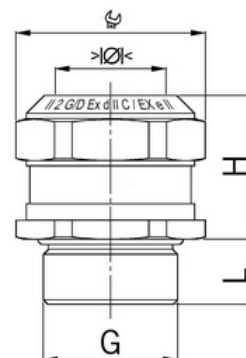

**Kabelová vývodka, poniklovaná mosaz, pro kabel o průměru 3,0 až 7,0 mm, do prostředí s nebezpečím výbuchu Ex e II, jednodílné těsnění, závit M16 x 1,5, délka závitu 12 mm**

**Objednací kód: AG-EX1126.17.070**

Typ závitu: **Metrický**  
Délka závitu (mm): **12**  
Materiál: **Kov**  
Povrch: **Poniklovaná**  
Vyztuženo skleněnými vlákny: **Ne**  
Odolné proti nárazům: **Ano**  
S pojistnou maticí: **Ne**  
Provedení: **Přímé**  
Šroubení pro ploché kabely: **Ne**  
Druh těsnění: **Těsnící kroužek**  
Rozsah provozní teploty (°C): **-60**  
Pro armované kabely: **Ne**  
Stíněný: **Ne**

Jmenovitý průměr závitu metrický/PG: **16**  
Velikost klíče (mm): **21**  
Jakost materiálu: **Mosaz**  
Bez halogenů: **Ne**  
Stupeň krytí (IP): **IP68**  
Barva:  
K nacvaknutí do otvoru: **Ne**  
Vícenásobná těsnicí vložka: **Ne**  
Odlehčení v tahu: **Ano**  
Dělitelné šroubení: **Ne**  
Provedení testované ohledně nebezpečí výbuchu: **Ne**  
Provedení EMC: **Ne**