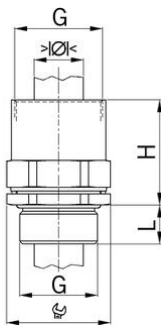

## AGRO Kombi-EMV-Schlauchverschraubung für Kupfer-Hohlgeflechte

### AGRO Kombi-EMV-Schlauchverschraubung für Kupfer-Hohlgeflechte

· Passend zu ROHRflex® Wellenschlauch

<b>Artikel-Nr.:</b>	<b>1165.84.20.15</b>
EAN:	7611614219608
Material	Messing vernickelt
Kontakthülse	Messing vernickelt
O-Ring	NBR
Einsatztemperatur	-40°C / +120°C
Schutzart	IP 68 (mit Rohrflex®-Ringwellenschlauch)
Eigenschaften	Dank unserer Kombi-EMV-Schlauchverschraubung für Kupfer-Hohlgeflechte können die Geflechte problemlos auf Masse geführt werden. Eine Kontakthülse garantiert optimale und ausreissfeste Schirmkontaktierung und gleichzeitig eine vibrations sichere Einführung.
Gewinde	M20x1.5
Klemmbereich ohne Inlet min.	2.5 mm
Klemmbereich ohne Inlet max.	10.0 mm
Schlüsselweite	24 mm
Masswert H	34.5 mm
Gewindelänge L	10 mm
Versand	25