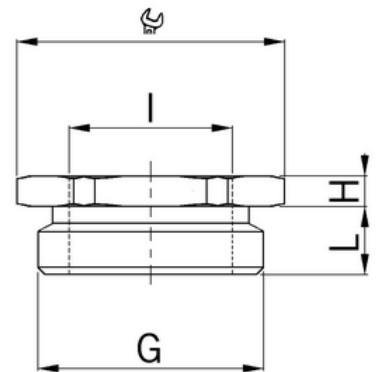

**Závitová redukce M8 x 1,25 / M6 x 1,0, mosazná, šestihranná,
délka závitu 5 mm**

Objednací kód: AG-3500.08.06

Typ závitu vnitřní závit: **Metrický**
Typ závitu vnější závit: **Metrický**
Materiál: **Mosaz**
Niklované: **Ano**

Rozměry závitu metrické vnitřní závit: **6**
Rozměry závitu metrické vnější závit: **8**
Jakost materiálu:
Nevýbušné: **Ne**

Příslušenství