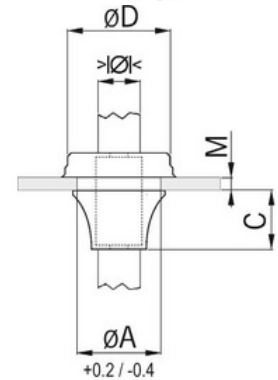

Kabelové těsnění do panelu, světle šedé, M12

Objednací kód: AG-14.583.03

Provedení: **Uzavřená**
Pro průměr kabelu (mm): **4**
Pro sílu stěny: **0,5**
Odlehčení v tahu: **Ne**
Provedení úhlu: **Ne**
Bez halogenů: **Ano**
Plynotěsná: **Ne**
Vodotěsná: **Ne**

Vložka pro kabelovou vývodku: **Ne**
Průměr vrtu: **12,5**
Rozměry závitů metrické:
Smršťovací provedení: **Ne**
Materiál: **Guma**
Barva: **Šedá**
Ohnivzdorná: **Ne**
Stupeň krytí (IP):

Příslušenství