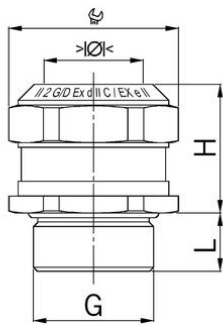

Anschlussgewinde metrisch

AGRO Kabelverschraubungen Ex Compact Messing Ex d IIC und Ex e II

Zulassungstyp: EX Compact MS

- Einteiliger Dichteinsatz
- nicht durchgehend isolierend

Artikel-Nr.:	EX1126.25.150
E-Nr.:	121442778
EAN:	7611614242309
Material	Messing vernickelt
Dichtung	NBR
O-Ring	FPM
Einsatztemperatur	-60°C / +105°C
Schutzart	IP 66 / IP 68 (30 bar)
Prüfnorm	IEC EN 60079-0 / IEC EN 60079-1 / IEC EN 60079-7 / IEC EN 60079-31
Gas	II 2G Ex db eb IIC
Staub	II 2D Ex ta IIIC
Zone	Gas 1 und 2 / Staub 21 und 22
Zertifikat	PTB 10 ATEX 1034X
IECEx Zertifikat	IECEx PTB 12.0055X
Gewinde	M25x1.5
Klemmbereich ohne Inlet min.	7.5 mm
Klemmbereich ohne Inlet max.	15.0 mm
Schlüsselweite	32 mm
Masswert H	28 mm
Gewindelänge L	12 mm
Versand	20