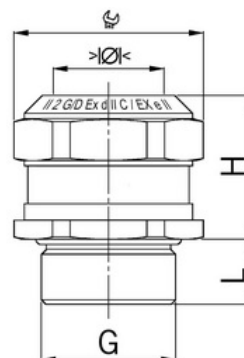

Stíněný: **Ne**

Jmenovitý průměr závitu metrický/PG: **25**

Velikost klíče (mm): **32**

Jakost materiálu: **Mosaz**

Bez halogenů: **Ne**

Stupeň krytí (IP): **IP68**

Barva:

K nacvaknutí do otvoru: **Ne**

Vícenásobná těsnicí vložka: **Ne**

Odlehčení v tahu: **Ano**

Dělitelné šroubení: **Ne**

Provedení testované ohledně nebezpečí výbuchu: **Ne**

Provedení EMC: **Ne**

Příslušenství