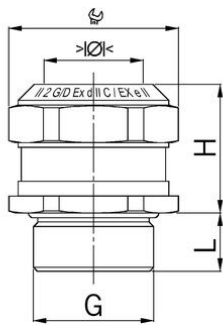

## Anschlussgewinde metrisch

**AGRO Kabelverschraubungen Ex Compact Messing Ex d IIC und Ex e II**
**Zulassungstyp: EX Compact MS**

- Einteiliger Dichteinsatz
- nicht durchgehend isolierend

<b>Artikel-Nr.:</b>	<b>EX1126.50.420</b>
E-Nr.:	121444618
EAN:	7611614242378
Material	Messing vernickelt
Dichtung	NBR
O-Ring	FPM
Einsatztemperatur	-60°C / +105°C
Schutzart	IP 66 / IP 68 (30 bar)
Prüfnorm	IEC EN 60079-0 / IEC EN 60079-1 / IEC EN 60079-7 / IEC EN 60079-31
Gas	II 2G Ex db eb IIC
Staub	II 2D Ex ta IIIC
Zone	Gas 1 und 2 / Staub 21 und 22
Zertifikat	PTB 10 ATEX 1034X
IECEx Zertifikat	IECEx PTB 12.0055X
Gewinde	M50x1.5
Klemmbereich ohne Inlet min.	35.0 mm
Klemmbereich ohne Inlet max.	42.0 mm
Schlüsselweite	60 mm
Masswert H	35 mm
Gewindelänge L	14 mm
Versand	5