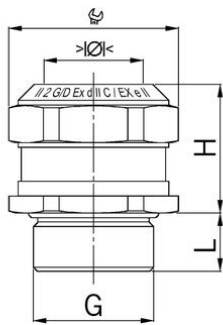

Anschlussgewinde metrisch

AGRO Kabelverschraubungen Ex Compact Messing Ex d IIC und Ex e II

Zulassungstyp: EX Compact MS

- Einteiliger Dichteinsatz
- nicht durchgehend isolierend

Artikel-Nr.:	EX1126.50.360
E-Nr.:	121444608
EAN:	7611614242361
Material	Messing vernickelt
Dichtung	NBR
O-Ring	FPM
Einsatztemperatur	-60°C / +105°C
Schutzart	IP 66 / IP 68 (30 bar)
Prüfnorm	IEC EN 60079-0 / IEC EN 60079-1 / IEC EN 60079-7 / IEC EN 60079-31
Gas	II 2G Ex db eb IIC
Staub	II 2D Ex ta IIIC
Zone	Gas 1 und 2 / Staub 21 und 22
Zertifikat	PTB 10 ATEX 1034X
IECEx Zertifikat	IECEx PTB 12.0055X
Gewinde	M50x1.5
Klemmbereich ohne Inlet min.	28.0 mm
Klemmbereich ohne Inlet max.	36.0 mm
Schlüsselweite	55 mm
Masswert H	34 mm
Gewindelänge L	14 mm
Versand	5