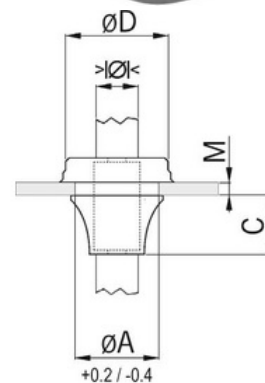

Kabelové těsnění do panelu, světle šedé, M20

Objednací kód: AG-14.583.05

Provedení: **Uzavřená**
Pro průměr kabelu (mm): **8**
Pro sílu stěny: **1**
Odlehčení v tahu: **Ne**
Provedení úhlu: **Ne**
Bez halogenů: **Ano**
Plynotěsná: **Ne**
Vodotěsná: **Ne**

Vložka pro kabelovou vývodku: **Ne**
Průměr vrtu: **20,5**
Rozměry závitů metrické:
Smršťovací provedení: **Ne**
Materiál: **Guma**
Barva: **Šedá**
Ohnivzdorná: **Ne**
Stupeň krytí (IP):

Příslušenství