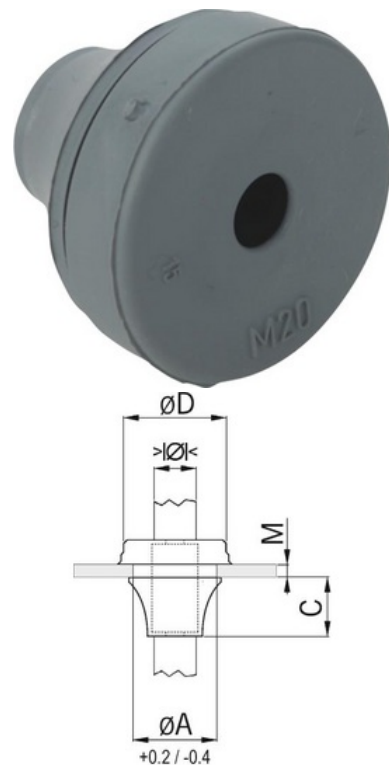

## Kabelové těsnění do panelu, tmavě šedé, M16

Objednací kód: AG-14.582.34

Provedení: **Uzavřená**  
Pro průměr kabelu (mm): **5**  
Pro sílu stěny: **1**  
Odlehčení v tahu: **Ne**  
Provedení úhlu: **Ne**  
Bez halogenů: **Ano**  
Plynotěsná: **Ne**  
Vodotěsná: **Ne**

Vložka pro kabelovou vývodku: **Ne**  
Průměr vrtu: **16,5**  
Rozměry závitů metrické:  
Smršťovací provedení: **Ne**  
Materiál: **Guma**  
Barva: **Šedá**  
Ohnivzdorná: **Ne**  
Stupeň krytí (IP):