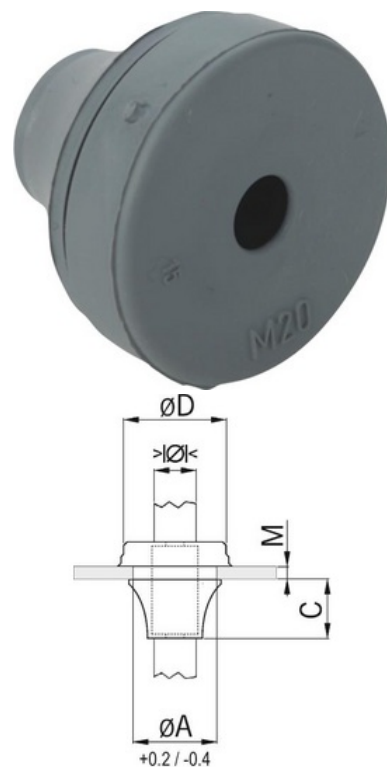

## Kabelové těsnění do panelu, tmavě šedé, M12

Objednací kód: AG-14.582.33

Provedení: **Uzavřená**  
Pro průměr kabelu (mm): **4**  
Pro sílu stěny: **0,5**  
Odlehčení v tahu: **Ne**  
Provedení úhlu: **Ne**  
Bez halogenů: **Ano**  
Plynotěsná: **Ne**  
Vodotěsná: **Ne**

Vložka pro kabelovou vývodku: **Ne**  
Průměr vrtu: **12,5**  
Rozměry závitu metrické:  
Smršťovací provedení: **Ne**  
Materiál: **Guma**  
Barva: **Šedá**  
Ohnivzdorná: **Ne**  
Stupeň krytí (IP):