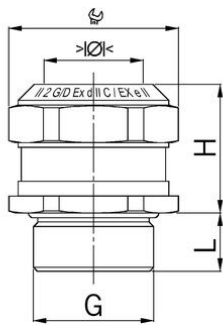

Anschlussgewinde metrisch

AGRO Kabelverschraubungen Ex Compact Messing Ex d IIC und Ex e II

Zulassungstyp: EX Compact MS

- Einteiliger Dichteinsatz
- nicht durchgehend isolierend

Artikel-Nr.:	EX1126.25.180
E-Nr.:	121442788
EAN:	7611614242316
Material	Messing vernickelt
Dichtung	NBR
O-Ring	FPM
Einsatztemperatur	-60°C / +105°C
Schutzart	IP 66 / IP 68 (30 bar)
Prüfnorm	IEC EN 60079-0 / IEC EN 60079-1 / IEC EN 60079-7 / IEC EN 60079-31
Gas	II 2G Ex db eb IIC
Staub	II 2D Ex ta IIIC
Zone	Gas 1 und 2 / Staub 21 und 22
Zertifikat	PTB 10 ATEX 1034X
IECEx Zertifikat	IECEx PTB 12.0055X
Gewinde	M25x1.5
Klemmbereich ohne Inlet min.	12.5 mm
Klemmbereich ohne Inlet max.	18.0 mm
Schlüsselweite	32 mm
Masswert H	28 mm
Gewindelänge L	12 mm
Versand	20