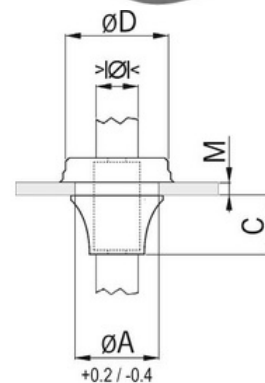

Kabelové těsnění do panelu, světle šedé, M32

Objednací kód: AG-14.583.07

Provedení: **Uzavřená**
Pro průměr kabelu (mm): **15**
Pro sílu stěny: **1**
Odlehčení v tahu: **Ne**
Provedení úhlu: **Ne**
Bez halogenů: **Ano**
Plynotěsná: **Ne**
Vodotěsná: **Ne**

Vložka pro kabelovou vývodku: **Ne**
Průměr vrtu: **32,5**
Rozměry závitů metrické:
Smršťovací provedení: **Ne**
Materiál: **Guma**
Barva: **Šedá**
Ohnivzdorná: **Ne**
Stupeň krytí (IP):

Příslušenství