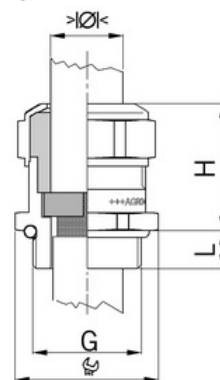

**Kabelová vývodka EMC easyConnect, s kontaktní pružinou,
mosazná, závit M25 x 1,5, pro průměr kabelu 12,5 až 20,5 mm,
délka závitu 7 mm**

Objednací kód: AG-1083.25

Typ závitu: **Metrický**
Délka závitu (mm): **7**
Materiál: **Kov**
Povrch: **Poniklovaná**
Vyztuženo skleněnými vlákny: **Ne**
Odolné proti nárazům: **Ano**
S pojistnou maticí: **Ne**
Provedení: **Přímé**
Šroubení pro ploché kabely: **Ne**
Druh těsnění: **Těsnicí kroužek**
Rozsah provozní teploty (°C): **-60**
Pro armované kabely: **Ne**
Stíněný: **Ne**

Jmenovitý průměr závitu metrický/PG: **25**
Velikost klíče (mm): **30**
Jakost materiálu: **Mosaz**
Bez halogenů: **Ano**
Stupeň krytí (IP): **IP68**
Barva:
K nacvaknutí do otvoru: **Ne**
Vícenásobná těsnicí vložka: **Ne**
Odlehčení v tahu: **Ano**
Dělitelné šroubení: **Ne**
Provedení testované ohledně nebezpečí výbuchu: **Ne**
Provedení EMC: **Ne**