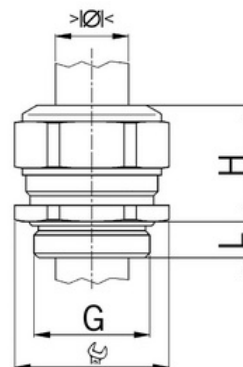

**Kabelová vývodka, mosazná, závit M100 x 3,0, pro průměr kabelu 78,0 až 85,0 mm, délka závitu 22 mm, jednodílné těsnění**

**Objednací kód: AG-1000.100.850**

Typ závitu: **Metrický**  
Délka závitu (mm): **22**  
Materiál: **Kov**  
Povrch: **Poniklovaná**  
Vyztuženo skleněnými vlákny: **Ne**  
Odolné proti nárazům: **Ano**  
S pojistnou maticí: **Ne**  
Provedení: **Přímé**  
Šroubení pro ploché kabely: **Ne**  
Druh těsnění: **Těsnicí kroužek**  
Rozsah provozní teploty (°C): **-40**  
Pro armované kabely: **Ne**  
Stíněný: **Ne**

Jmenovitý průměr závitu metrický/PG: **100**  
Velikost klíče (mm): **115**  
Jakost materiálu: **Mosaz**  
Bez halogenů: **Ano**  
Stupeň krytí (IP): **IP68**  
Barva:  
K nacvaknutí do otvoru: **Ne**  
Vícenásobná těsnicí vložka: **Ne**  
Odlehčení v tahu: **Ano**  
Dělitelné šroubení: **Ne**  
Provedení testované ohledně nebezpečí výbuchu: **Ne**  
Provedení EMC: **Ne**