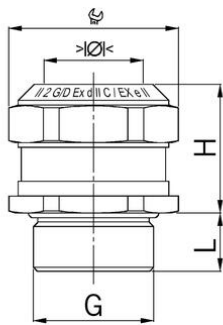

Anschlussgewinde metrisch

AGRO Kabelverschraubungen Ex Compact Messing Ex d IIC und Ex e II

Zulassungstyp: EX Compact MS

- Einteiliger Dichteinsatz
- nicht durchgehend isolierend

Artikel-Nr.:	EX1126.20.110
E-Nr.:	121442658
EAN:	7611614242132
Material	Messing vernickelt
Dichtung	NBR
O-Ring	FPM
Einsatztemperatur	-60°C / +105°C
Schutzart	IP 66 / IP 68 (30 bar)
Prüfnorm	IEC EN 60079-0 / IEC EN 60079-1 / IEC EN 60079-7 / IEC EN 60079-31
Gas	II 2G Ex db eb IIC
Staub	II 2D Ex ta IIIC
Zone	Gas 1 und 2 / Staub 21 und 22
Zertifikat	PTB 10 ATEX 1034X
IECEx Zertifikat	IECEx PTB 12.0055X
Gewinde	M20x1.5
Klemmbereich ohne Inlet min.	5.0 mm
Klemmbereich ohne Inlet max.	11.0 mm
Schlüsselweite	24 mm
Masswert H	26 mm
Gewindelänge L	12 mm
Versand	25