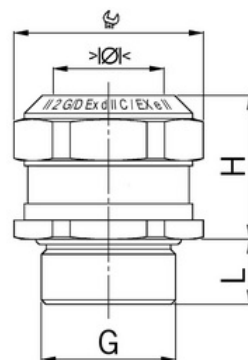

Stíněný: **Ne**

Jmenovitý průměr závitu metrický/PG: **20**

Velikost klíče (mm): **24**

Jakost materiálu: **Mosaz**

Bez halogenů: **Ne**

Stupeň krytí (IP): **IP68**

Barva:

K navaknutí do otvoru: **Ne**

Vícenásobná těsnicí vložka: **Ne**

Odlehčení v tahu: **Ano**

Dělitelné šroubení: **Ne**

Provedení testované ohledně nebezpečí výbuchu: **Ne**

Provedení EMC: **Ne**