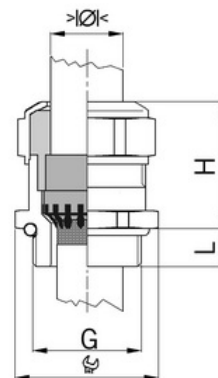

Kabelová vývodka Progress EMC Rapid, mosazná, dlouhý závit M20; jednodílné těsnění krátké

Objednací kód: AG-1181.20.140

Typ závitu: **Metrický**

Délka závitu (mm): **10**

Materiál: **Kov**

Povrch: **Poniklovaná**

Pro armované kabely: **Ne**

Stíněný: **Ne**

Jmenovitý průměr závitu metrický/PG: **20**

Velikost klíče (mm): **24**

Jakost materiálu: **Mosaz**

Bez halogenů: **Ano**

Stupeň krytí (IP): **IP68**

Barva:

K nacvaknutí do otvoru: **Ne**

Vícenásobná těsnicí vložka: **Ne**

Odlehčení v tahu: **Ano**

Dělitelné šroubení: **Ne**

Provedení testované ohledně nebezpečí výbuchu: **Ne**

Provedení EMC: **Ne**

Příslušenství