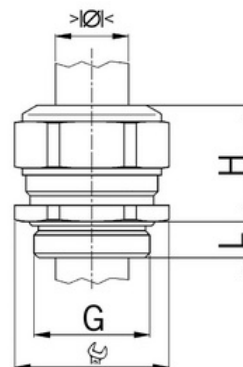

Kabelová vývodka, mosazná, závit M95 x 2,0, pro průměr kabelu 68,0 až 75,0 mm, délka závitu 20 mm, jednodílné těsnění

Objednací kód: AG-1000.95.750

Typ závitu: **Metrický**
Délka závitu (mm): **20**
Materiál: **Kov**
Povrch: **Poniklovaná**
Vyztuženo skleněnými vlákny: **Ne**
Odolné proti nárazům: **Ano**
S pojistnou maticí: **Ne**
Provedení: **Přímé**
Šroubení pro ploché kabely: **Ne**
Druh těsnění: **Těsnicí kroužek**
Rozsah provozní teploty (°C): **-40**
Pro armované kabely: **Ne**
Stíněný: **Ne**

Jmenovitý průměr závitu metrický/PG: **95**
Velikost klíče (mm): **110**
Jakost materiálu: **Mosaz**
Bez halogenů: **Ano**
Stupeň krytí (IP): **IP68**
Barva:
K nacvaknutí do otvoru: **Ne**
 Vícenásobná těsnicí vložka: **Ne**
Odlehčení v tahu: **Ano**
Dělitelné šroubení: **Ne**
Provedení testované ohledně nebezpečí výbuchu: **Ne**
Provedení EMC: **Ne**