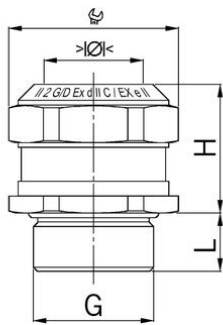

Anschlussgewinde metrisch

AGRO Kabelverschraubungen Ex Compact Messing Ex d IIC und Ex e II

Zulassungstyp: EX Compact MS

- Einteiliger Dichteinsatz
- nicht durchgehend isolierend

Artikel-Nr.:	EX1126.32.230
E-Nr.:	121442828
EAN:	7611614242323
Material	Messing vernickelt
Dichtung	NBR
O-Ring	FPM
Einsatztemperatur	-60°C / +105°C
Schutzart	IP 66 / IP 68 (30 bar)
Prüfnorm	IEC EN 60079-0 / IEC EN 60079-1 / IEC EN 60079-7 / IEC EN 60079-31
Gas	II 2G Ex db eb IIC
Staub	II 2D Ex ta IIIC
Zone	Gas 1 und 2 / Staub 21 und 22
Zertifikat	PTB 10 ATEX 1034X
IECEx Zertifikat	IECEx PTB 12.0055X
Gewinde	M32x1.5
Klemmbereich ohne Inlet min.	17.0 mm
Klemmbereich ohne Inlet max.	23.0 mm
Schlüsselweite	41 mm
Masswert H	33 mm
Gewindelänge L	12 mm
Versand	10