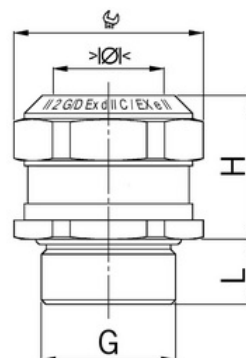

## Kabelová vývodka, Ex, mosazná, závit M32, jednoduché těsnění krátké

Objednací kód: AG-EX1126.32.230

Typ závitu: **Metrický**  
Délka závitu (mm): **12**  
Materiál: **Kov**  
Povrch: **Poniklovaná**  
Vyztuženo skleněnými vlákny: **Ne**  
Odolné proti nárazům: **Ano**  
S pojistnou maticí: **Ne**  
Provedení: **Přímé**  
Šroubení pro ploché kabely: **Ne**  
Druh těsnění: **Těsnící kroužek**  
Rozsah provozní teploty (°C): **-60**  
Pro armované kabely: **Ne**  
Stíněný: **Ne**

Jmenovitý průměr závitu metrický/PG: **32**  
Velikost klíče (mm): **41**  
Jakost materiálu: **Mosaz**  
Bez halogenů: **Ne**  
Stupeň krytí (IP): **IP68**  
Barva:  
K nacvaknutí do otvoru: **Ne**  
Vícenásobná těsnicí vložka: **Ne**  
Odlehčení v tahu: **Ano**  
Dělitelné šroubení: **Ne**  
Provedení testované ohledně nebezpečí výbuchu: **Ne**  
Provedení EMC: **Ne**