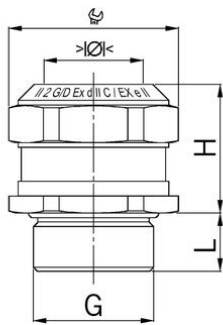

## Anschlussgewinde metrisch

#### Zulassungstyp: EX Compact MS

- Einteiliger Dichteinsatz
- nicht durchgehend isolierend

<b>Artikel-Nr.:</b>	<b>EX1126.20.140</b>
E-Nr.:	121442698
EAN:	7611614242149
Material	Messing vernickelt
Dichtung	NBR
O-Ring	FPM
Einsatztemperatur	-60°C / +105°C
Schutzart	IP 66 / IP 68 (30 bar)
Prüfnorm	IEC EN 60079-0 / IEC EN 60079-1 / IEC EN 60079-7 / IEC EN 60079-31
Gas	II 2G Ex db eb IIC
Staub	II 2D Ex ta IIIC
Zone	Gas 1 und 2 / Staub 21 und 22
Zertifikat	PTB 10 ATEX 1034X
IECEx Zertifikat	IECEx PTB 12.0055X
Gewinde	M20x1.5
Klemmbereich ohne Inlet min.	9.0 mm
Klemmbereich ohne Inlet max.	14.0 mm
Schlüsselweite	30 mm
Masswert H	26 mm
Gewindelänge L	12 mm
Versand	25