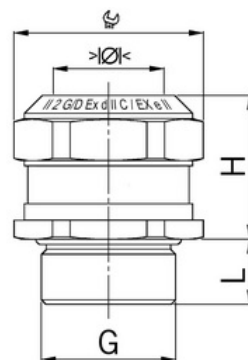

Stíněný: **Ne**

Jmenovitý průměr závitu metrický/PG: **20**

Velikost klíče (mm): **30**

Jakost materiálu: **Mosaz**

Bez halogenů: **Ne**

Stupeň krytí (IP): **IP68**

Barva:

K navaknutí do otvoru: **Ne**

Vícenásobná těsnicí vložka: **Ne**

Odlehčení v tahu: **Ano**

Dělitelné šroubení: **Ne**

Provedení testované ohledně nebezpečí výbuchu: **Ne**

Provedení EMC: **Ne**

Příslušenství