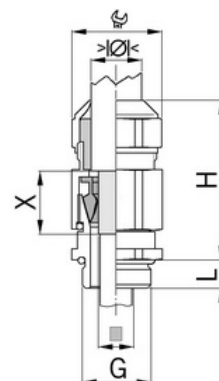

Pro armované kabely: **Ne**

Stíněný: **Ne**

Jmenovitý průměr závitu metrický/PG: **20**

Velikost klíče (mm): **24**

Jakost materiálu: **Mosaz**

Bez halogenů: **Ano**

Stupeň krytí (IP): **IP68**

Barva:

K nacvaknutí do otvoru: **Ne**

Vícenásobná těsnicí vložka: **Ne**

Odlehčení v tahu: **Ano**

Dělitelné šroubení: **Ne**

Provedení testované ohledně nebezpečí výbuchu: **Ne**

Provedení EMC: **Ne**

Příslušenství