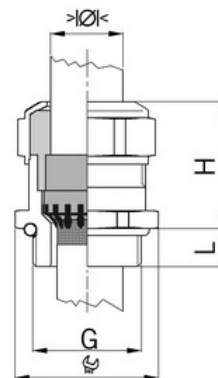

Pro armované kabely: **Ne**

Stíněný: **Ne**

Jmenovitý průměr závitu metrický/PG: **21**

Velikost klíče (mm): **30**

Jakost materiálu: **Mosaz**

Bez halogenů: **Ano**

Stupeň krytí (IP): **IP68**

Barva:

K nacvaknutí do otvoru: **Ne**

Vícenásobná těsnicí vložka: **Ne**

Odlehčení v tahu: **Ano**

Dělitelné šroubení: **Ne**

Provedení testované ohledně nebezpečí výbuchu: **Ne**

Provedení EMC: **Ne**

Příslušenství