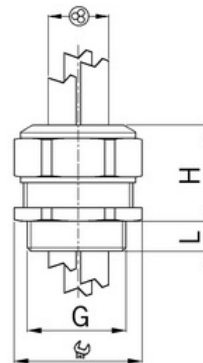

Stíněný: **Ne**

Jmenovitý průměr závitů metrický/PG: **20**

Velikost klíče (mm): **27**

Jakost materiálu: **PA (polyamid)**

Stupeň krytí (IP): **IP68**

Barva: **Světle šedá**

K nacvaknutí do otvoru: **Ne**

Vícenásobná těsnicí vložka: **Ano**

Odlehčení v tahu: **Ano**

Dělitelné šroubení: **Ne**

Provedení testované ohledně nebezpečí výbuchu: **Ne**

Provedení EMC: **Ne**

Příslušenství