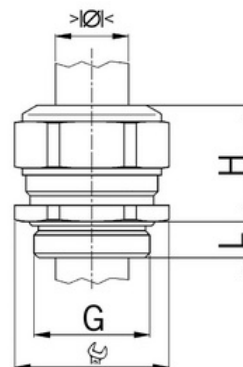

Kabelová vývodka, mosazná, závit M115 x 3,0, pro průměr kabelu 88,0 až 95,0 mm, délka závitu 22 mm, jednodílné těsnění

Objednací kód: AG-1000.115.950

Typ závitu: **Metrický**
Délka závitu (mm): **22**
Materiál: **Kov**
Povrch: **Poniklovaná**
Vyztuženo skleněnými vlákny: **Ne**
Odolné proti nárazům: **Ano**
S pojistnou maticí: **Ne**
Provedení: **Přímé**
Šroubení pro ploché kabely: **Ne**
Druh těsnění: **Těsnicí kroužek**
Rozsah provozní teploty (°C): **-40**
Pro armované kabely: **Ne**
Stíněný: **Ne**

Jmenovitý průměr závitu metrický/PG: **115**
Velikost klíče (mm): **125**
Jakost materiálu: **Mosaz**
Bez halogenů: **Ano**
Stupeň krytí (IP): **IP68**
Barva:
K nacvaknutí do otvoru: **Ne**
Vícenásobná těsnicí vložka: **Ne**
Odlehčení v tahu: **Ano**
Dělitelné šroubení: **Ne**
Provedení testované ohledně nebezpečí výbuchu: **Ne**
Provedení EMC: **Ne**