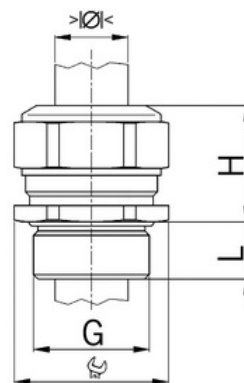

Kabelová vývodka Progress, mosazná, dlouhý závit M32, dvoudílné těsnění dlouhé

Objednací kód: AG-1160.32

Typ závitu: **Metrický**
Délka závitu (mm): **13**
Materiál: **Kov**
Povrch: **Poniklovaná**
Vyztuženo skleněnými vlákny: **Ne**
Odolné proti nárazům: **Ano**
S pojistnou maticí: **Ne**
Provedení: **Přímé**
Šroubení pro ploché kabely: **Ne**
Druh těsnění: **Těsnící kroužek**
Rozsah provozní teploty (°C): **-40**
Pro armované kabely: **Ne**
Stíněný: **Ne**

Jmenovitý průměr závitu metrický/PG: **32**
Velikost klíče (mm): **36**
Jakost materiálu: **Mosaz**
Bez halogenů: **Ano**
Stupeň krytí (IP): **IP68**
Barva:
K nacvaknutí do otvoru: **Ne**
Vícenásobná těsnicí vložka: **Ne**
Odlehčení v tahu: **Ano**
Dělitelné šroubení: **Ne**
Provedení testované ohledně nebezpečí výbuchu: **Ne**
Provedení EMC: **Ne**