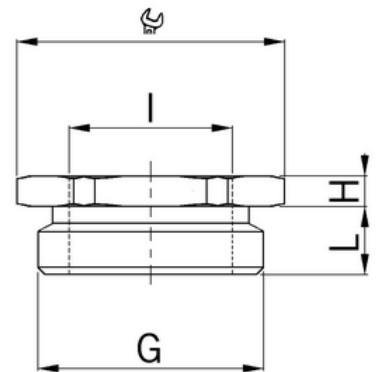

**Závitová redukce M40 x 1,5 / M25 x 1,5, mosazná, šestihranná,  
délka závitu 8 mm**

**Objednací kód: AG-3500.40.25**

Typ závitu vnitřní závit: **Metrický**  
Typ závitu vnější závit: **Metrický**  
Materiál: **Mosaz**  
Niklované: **Ano**

Rozměry závitu metrické vnitřní závit: **25**  
Rozměry závitu metrické vnější závit: **40**  
Jakost materiálu:  
Nevýbušné: **Ne**

**Příslušenství**