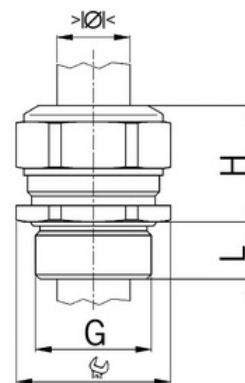

## Kabelová vývodka Progress, mosazná, dlouhý závit M32, krátké těsnění

Objednací kód: AG-1100.32.255

Typ závitu: **Metrický**  
Délka závitu (mm): **13**  
Materiál: **Kov**  
Povrch: **Poniklovaná**  
Vyztuženo skleněnými vlákny: **Ne**  
Odolné proti nárazům: **Ano**  
S pojistnou maticí: **Ne**  
Provedení: **Přímé**  
Šroubení pro ploché kabely: **Ne**  
Druh těsnění: **Těsnící kroužek**  
Rozsah provozní teploty (°C): **-40**  
Pro armované kabely: **Ne**  
Stíněný: **Ne**

Jmenovitý průměr závitu metrický/PG: **32**  
Velikost klíče (mm): **36**  
Jakost materiálu: **Mosaz**  
Bez halogenů: **Ano**  
Stupeň krytí (IP): **IP68**  
Barva:  
K nacvaknutí do otvoru: **Ne**  
Vícenásobná těsnicí vložka: **Ne**  
Odlehčení v tahu: **Ano**  
Dělitelné šroubení: **Ne**  
Provedení testované ohledně nebezpečí výbuchu: **Ne**  
Provedení EMC: **Ne**