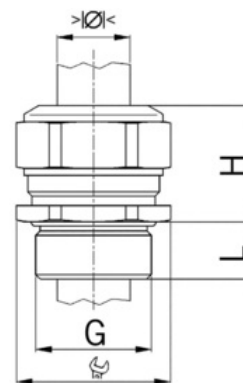

Kabelová vývodka Progress, mosazná, dlouhý závit Pg29

Objednací kód: AG-1100.29.275

Typ závitů: **Pg**
Délka závitů (mm): **12**
Materiál: **Kov**
Povrch: **Poniklovaná**
Vyztuženo skleněnými vlákny: **Ne**
Odolné proti nárazům: **Ano**
S pojistnou maticí: **Ne**
Provedení: **Přímé**
Šroubení pro ploché kabely: **Ne**
Druh těsnění: **Těsnicí kroužek**
Rozsah provozní teploty (°C): **-40**
Pro armované kabely: **Ne**
Stíněný: **Ne**

Jmenovitý průměr závitů metrický/PG: **29**
Velikost klíče (mm): **38**
Jakost materiálu: **Mosaz**
Bez halogenů: **Ano**
Stupeň krytí (IP): **IP68**
Barva:
K nacvaknutí do otvoru: **Ne**
Vícenásobná těsnicí vložka: **Ne**
Odlehčení v tahu: **Ano**
Dělitelné šroubení: **Ne**
Provedení testované ohledně nebezpečí výbuchu: **Ne**
Provedení EMC: **Ne**