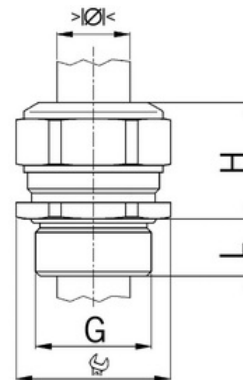

Kabelová vývodka Progress, mosazná, dlouhý závit Pg29

Objednací kód: AG-1100.29.230

Typ závitu: **Pg**
Délka závitu (mm): **12**
Materiál: **Kov**
Povrch: **Poniklovaná**
Vyztuženo skleněnými vlákny: **Ne**
Odolné proti nárazům: **Ano**
S pojistnou maticí: **Ne**
Provedení: **Přímé**
Šroubení pro ploché kabely: **Ne**
Druh těsnění: **Těsnicí kroužek**
Rozsah provozní teploty (°C): **-40**
Pro armované kabely: **Ne**
Stíněný: **Ne**

Jmenovitý průměr závitu metrický/PG: **29**
Velikost klíče (mm): **38**
Jakost materiálu: **Mosaz**
Bez halogenů: **Ano**
Stupeň krytí (IP): **IP68**
Barva:
K nacvaknutí do otvoru: **Ne**
Vícenásobná těsnicí vložka: **Ne**
Odlehčení v tahu: **Ano**
Dělitelné šroubení: **Ne**
Provedení testované ohledně nebezpečí výbuchu: **Ne**
Provedení EMC: **Ne**