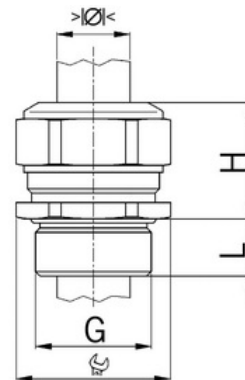

Kabelová vývodka Progress, mosazná, dlouhý závit Pg29

Objednací kód: AG-1100.29

Typ závitu: **Pg**
Délka závitu (mm): **12**
Materiál: **Kov**
Povrch: **Poniklovaná**
Vyztuženo skleněnými vlákny: **Ne**
Odolné proti nárazům: **Ano**
S pojistnou maticí: **Ne**
Provedení: **Přímé**
Šroubení pro ploché kabely: **Ne**
Druh těsnění: **Těsnicí kroužek**
Rozsah provozní teploty (°C): **-40**
Pro armované kabely: **Ne**
Stíněný: **Ne**

Jmenovitý průměr závitu metrický/PG: **29**
Velikost klíče (mm): **38**
Jakost materiálu: **Mosaz**
Bez halogenů: **Ano**
Stupeň krytí (IP): **IP68**
Barva:
K nacvaknutí do otvoru: **Ne**
Vícenásobná těsnicí vložka: **Ne**
Odlehčení v tahu: **Ano**
Dělitelné šroubení: **Ne**
Provedení testované ohledně nebezpečí výbuchu: **Ne**
Provedení EMC: **Ne**