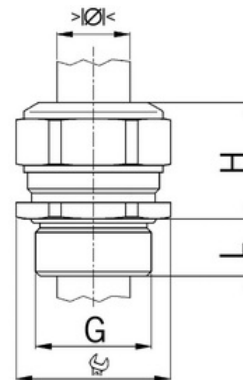

## Kabelová vývodka Progress, mosazná, dlouhý závit Pg21

Objednací kód: AG-1100.21.205

Typ závitu: **Pg**  
Délka závitu (mm): **12**  
Materiál: **Kov**  
Povrch: **Poniklovaná**  
Vyztuženo skleněnými vlákny: **Ne**  
Odolné proti nárazům: **Ano**  
S pojistnou maticí: **Ne**  
Provedení: **Přímé**  
Šroubení pro ploché kabely: **Ne**  
Druh těsnění: **Těsnicí kroužek**  
Rozsah provozní teploty (°C): **-40**  
Pro armované kabely: **Ne**  
Stíněný: **Ne**

Jmenovitý průměr závitu metrický/PG: **21**  
Velikost klíče (mm): **30**  
Jakost materiálu: **Mosaz**  
Bez halogenů: **Ano**  
Stupeň krytí (IP): **IP68**  
Barva:  
K nacvaknutí do otvoru: **Ne**  
 Vícenásobná těsnicí vložka: **Ne**  
Odlehčení v tahu: **Ano**  
Dělitelné šroubení: **Ne**  
Provedení testované ohledně nebezpečí výbuchu: **Ne**  
Provedení EMC: **Ne**