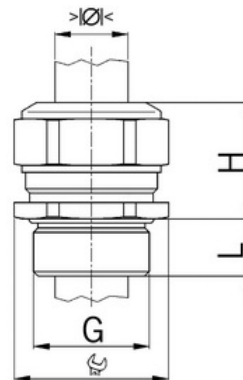

Kabelová vývodka Progress, mosazná, dlouhý závit Pg21

Objednací kód: AG-1100.21.160

Typ závitu: **Pg**
Délka závitu (mm): **12**
Materiál: **Kov**
Povrch: **Poniklovaná**
Vyztuženo skleněnými vlákny: **Ne**
Odolné proti nárazům: **Ano**
S pojistnou maticí: **Ne**
Provedení: **Přímé**
Šroubení pro ploché kabely: **Ne**
Druh těsnění: **Těsnicí kroužek**
Rozsah provozní teploty (°C): **-40**
Pro armované kabely: **Ne**
Stíněný: **Ne**

Jmenovitý průměr závitu metrický/PG: **21**
Velikost klíče (mm): **30**
Jakost materiálu: **Mosaz**
Bez halogenů: **Ano**
Stupeň krytí (IP): **IP68**
Barva:
K nacvaknutí do otvoru: **Ne**
Vícenásobná těsnicí vložka: **Ne**
Odlehčení v tahu: **Ano**
Dělitelné šroubení: **Ne**
Provedení testované ohledně nebezpečí výbuchu: **Ne**
Provedení EMC: **Ne**