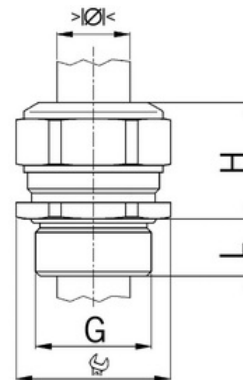

Kabelová vývodka Progress, mosazná, dlouhý závit Pg21

Objednací kód: AG-1100.21

Typ závitu: **Pg**
Délka závitu (mm): **12**
Materiál: **Kov**
Povrch: **Poniklovaná**
Vyztuženo skleněnými vlákny: **Ne**
Odolné proti nárazům: **Ano**
S pojistnou maticí: **Ne**
Provedení: **Přímé**
Šroubení pro ploché kabely: **Ne**
Druh těsnění: **Těsnicí kroužek**
Rozsah provozní teploty (°C): **-40**
Pro armované kabely: **Ne**
Stíněný: **Ne**

Jmenovitý průměr závitu metrický/PG: **21**
Velikost klíče (mm): **30**
Jakost materiálu: **Mosaz**
Bez halogenů: **Ano**
Stupeň krytí (IP): **IP68**
Barva:
K nacvaknutí do otvoru: **Ne**
Vícenásobná těsnicí vložka: **Ne**
Odlehčení v tahu: **Ano**
Dělitelné šroubení: **Ne**
Provedení testované ohledně nebezpečí výbuchu: **Ne**
Provedení EMC: **Ne**